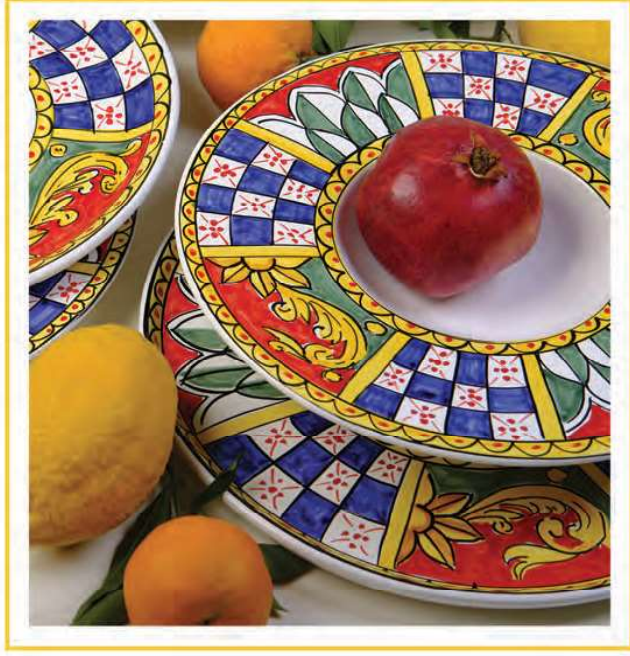

Piatti

d'Autore

ARTISTIC PLATES

Scheda

Tecnica

DATA SHEET

I PIATTI DA PORTATA
The serving dishes

I POSTI TAVOLA E I PIATTI PIZZA
The table settings and pizza plates

Decoro

Decoro Sole

Decoro Cielo

Ruggero

Decoro

Decoro
Limoni blu

Limoni rosso

Decoro